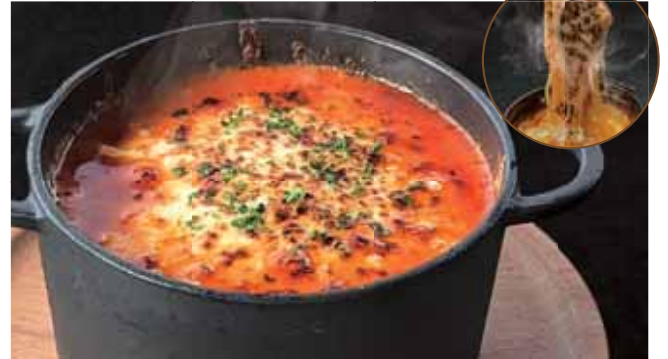

やみつき! ツナとキノコの旨みたっぷり
トマトクリームスープパスタ

Tuna and Mushrooms Tomato Cream Soup Spaghetti

深谷ねぎをたっぷり使った和風カルボナーラ

Spaghetti Carbonara with Fukaya Green Onion

¥1450

税込 ¥1595 Tax included

“溶岩パスタ” とろけるチーズと
半熟卵のミートソース スパゲッティ

Lava Pasta - Melted Cheese Meat Sauce Spaghetti with Half-boiled Egg

鉄板ナポリタン
地元深谷産「たんぼぼタマゴ」とソーセージ

Teppan Grilled Spaghetti “NAPORITAN”

渡り蟹のトマトクリームソース スパゲッティ

Tomato Cream Spaghetti with Crabmeat

パスタ大盛り +300