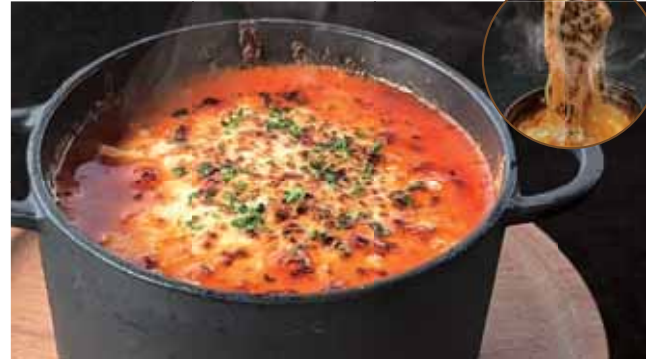

やみつき! ツナとキノコの旨みたっぷり
トマトクリームスープパスタ

Tuna and Mushrooms Tomato Cream Soup Spaghetti

深谷ねぎをたっぷり使った和風カルボナーラ

Spaghetti Carbonara with Fukaya Green Onion

¥1450

税込 ¥1595 Tax included

“溶岩パスタ” とろけるチーズと
半熟卵のミートソース スパゲッティ

Lava Pasta - Melted Cheese Meat Sauce Spaghetti with Half-boiled Egg

鉄板ナポリタン
地元深谷産「たんぼぼタマゴ」とソーセージ

Teppan Grilled Spaghetti “NAPORITAN”

渡り蟹のトマトクリームソース スパゲッティ

Tomato Cream Spaghetti with Crabmeat

パスタ大盛り +300