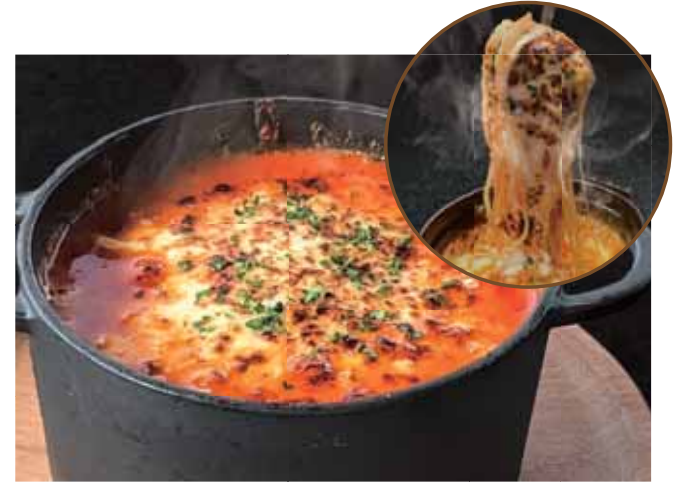

“溶岩パスタ” とろけるチーズと半熟卵の
ミートソース スパゲッティ

Lava Pasta - Melted Cheese Meat Sauce Spaghetti
with Half-boiled Egg

1618
税込 1780